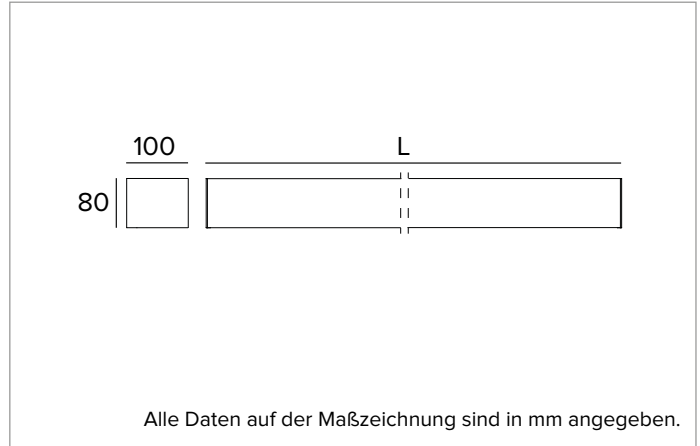

T024BY840ELPW | LOGICO EASY Stand Alone 100 - OPAL HO
Lineare LED-Leuchte, Einzelmontage für Deckenanbau- oder Pendelmontage. Version mit Notbeleuchtung

	4000K	H(m)	D(m)	E _{max} (lx)
	Ra80		109°	
	Fixture Power	79W	1	2.82
	Source Flux	8270lm	2	5.64
	Fixture Flux	8270lm	3	8.46
	Efficacy	105lm/W	4	11.28
G0301A	I _{max} =210cd/klm	I _{max}	1738cd	5
			14.10	70

MECHANISCHE MERKMALE

Gehäuse aus lackiertem stranggepresstem Aluminium mit 100mm Breite und Endkappen aus Polycarbonat. Obere Abdeckung aus transluzentem Polycarbonat.
Farbe und Oberfläche: Weiß
Abmessungen: L=1462mm
Gewicht: 5,1Kg
Version: LINEAR
Schutzart: IP40
Mechanische Belastbarkeit: IK02